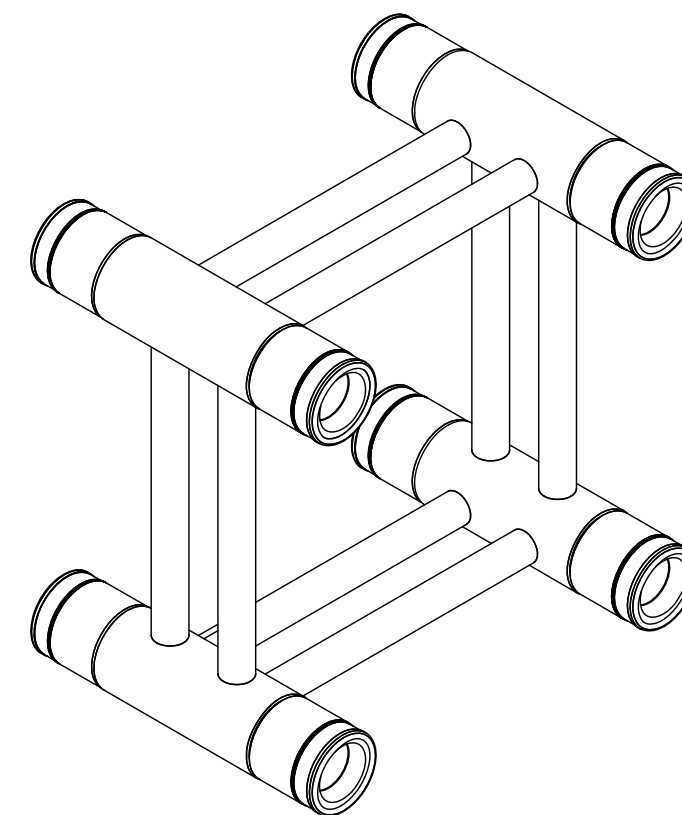

All dimensions are in mm / in  
 Le misure sono espresse in mm / in

<b>PROTRUSS</b> <small>LIFTING SYSTEMS</small>		<small>Drawing number</small> <small>Disegno numero</small>	
<small>Title</small> <small>Titolo</small> SQ30021		<small>Draw description</small> <small>Descrizione disegno</small>	
<small>Date</small> <small>Date</small> 24-03-2021	<small>Revision N.</small> <small>Versione N°</small> 001	<small>Sheet</small> <small>Foglio</small> 01	<small>of</small> <small>di</small> 01
<small>Checked</small> <small>Controllato</small>			
<small>Duplication of this drawing, either full or in part, is strictly prohibited without prior written authorization of Music&amp;Lights</small> <small>Questo disegno non può essere copiato, riprodotto, mostrato a terzi senza autorizzazione della Music&amp;Lights</small>			