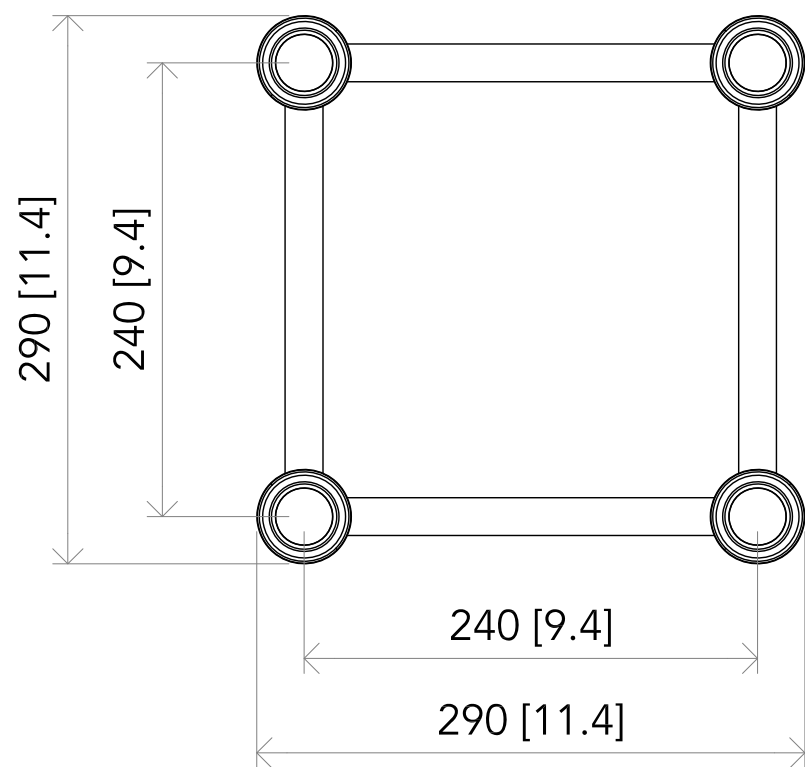

All dimensions are in mm / in  
 Le misure sono espresse in mm / in

<b>PROTRUSS</b> <small>LIFTING SYSTEMS</small>		<small>Drawing number</small> <small>Disegno numero</small>	
<small>Title</small> <small>Titolo</small> SQ30021		<small>Draw description</small> <small>Descrizione disegno</small>	
<small>Date</small> <small>Date</small> 24-03-2021	<small>Revision N.</small> <small>Versione N°</small> 001	<small>Sheet</small> <small>Foglio</small> 01	<small>of</small> <small>di</small> 01
<small>Checked</small> <small>Controllato</small>			
<small>Duplication of this drawing, either full or in part, is strictly prohibited without prior written authorization of Music&amp;Lights</small> <small>Questo disegno non può essere copiato, riprodotto, mostrato a terzi senza autorizzazione della Music&amp;Lights</small>			