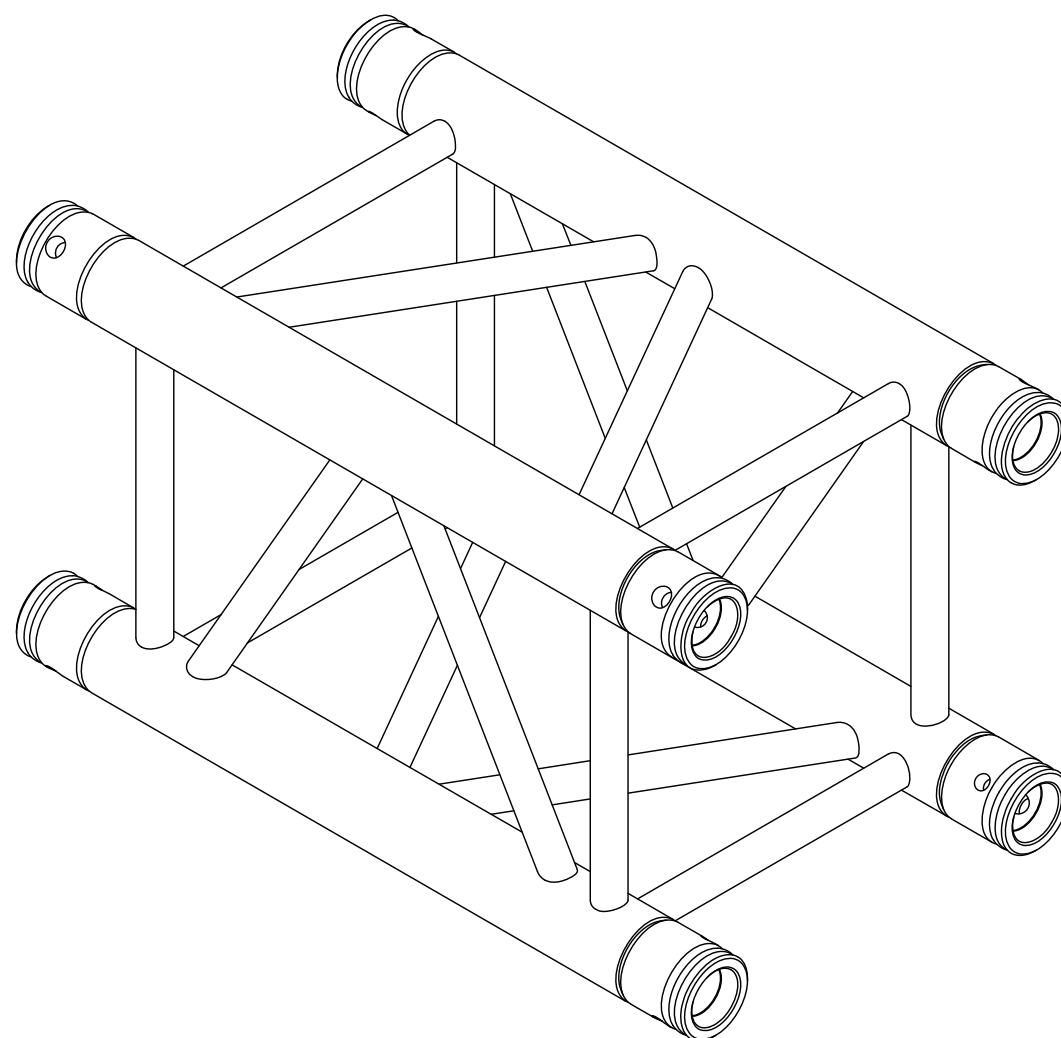

All dimensions are in mm / in  
 Le misure sono espresse in mm / in

		Drawing number Disegno numero	
Title Titolo SQ30050		Draw description Descrizione disegno	
Date Date 24-03-2021	Revision N. Versione N° 001	Sheet Foglio 01	of di 01
Checked Controllato			
Duplication of this drawing, either full or in part, is strictly prohibited without prior written authorization of Music&Lights Questo disegno non può essere copiato, riprodotto, mostrato a terzi senza autorizzazione della Music&Lights			